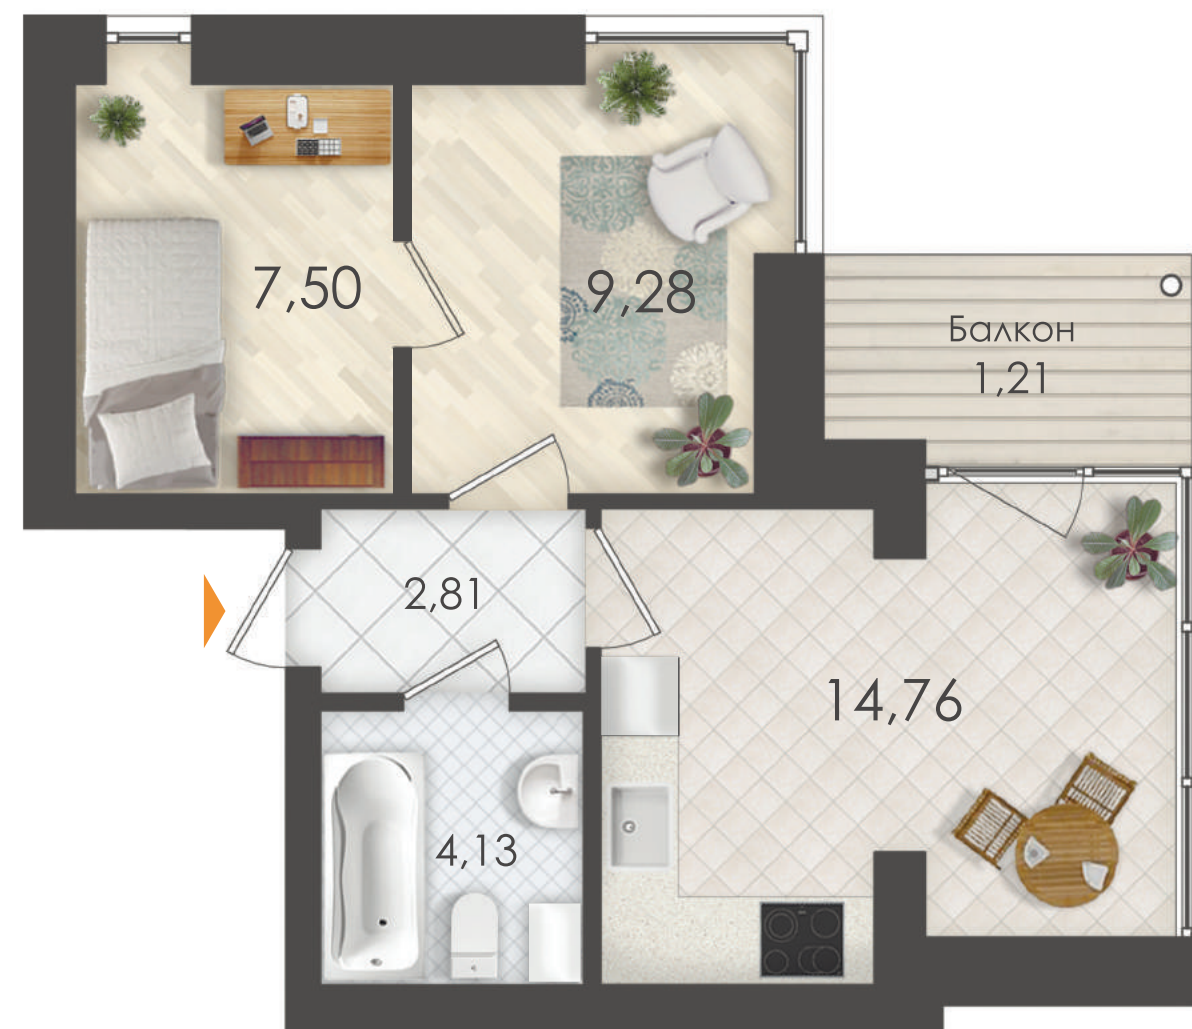

ОДНОКІМНАТА КВАРТИРА

ТИП 2

Варіант перепланування

+38(096)-050-64-64
airport-city.com.ua

Житлова площа 17,06 м²
Загальна площа 39,97 м²

Вказані площі є проектними